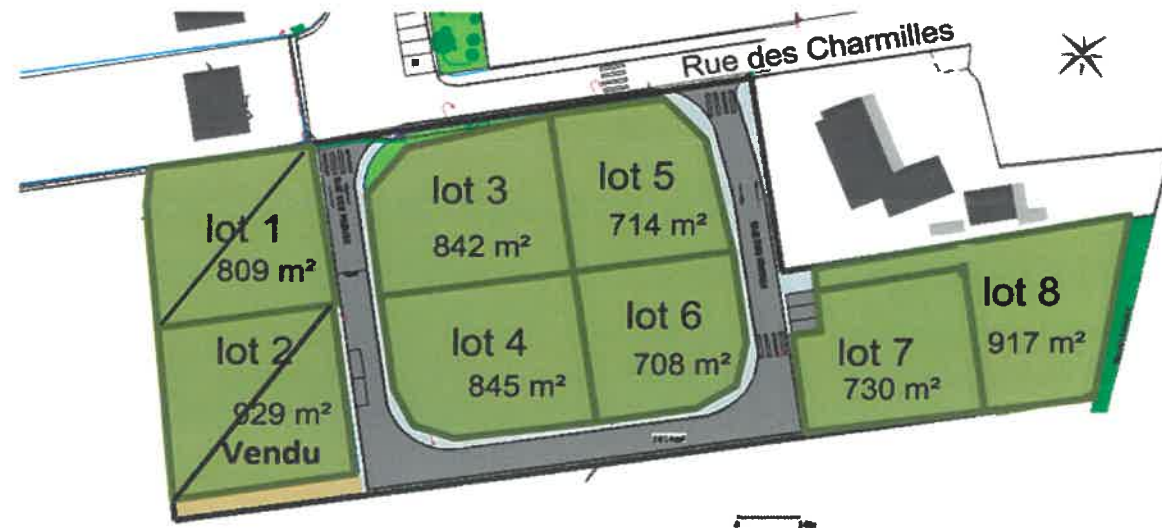

COMMUNE DE SAURAI

Le Lotissement des Frênes

**6 PARCELLES A VENDRE PROCHE DE PARTHENAY
AU CALME, A LA CAMPAGNE 13 € TTC/m²**

Renseignements : 05 49 64 16 83 ou commune.de.saurais@orange.fr